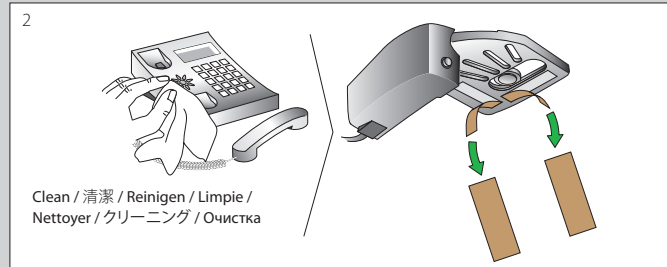

Jabra®

Jabra GN1000 GETTING STARTED

STEP 1: SETUP

CHT 第1步：安裝 DE: SCHRITT 1: KONFIGURATION ES: PASO 1: MONTAJE FR: ÉTAPE 1: INSTALLATION JP: ステップ 1: セットアップ RU: ШАГ 1: УСТАНОВКА

STEP 2: SOUND CONFIGURATION

CHT 第2步：聲音配置 DE: SCHRITT 2: KLANGKONFIGURATION ES: PASO 2: CONFIGURACIÓN DE SONIDO FR: ÉTAPE 2: CONFIGURATION DU SON JP: ステップ 2: サウンドの設定 RU: ШАГ 2: КОНФИГУРАЦИЯ ЗВУКА