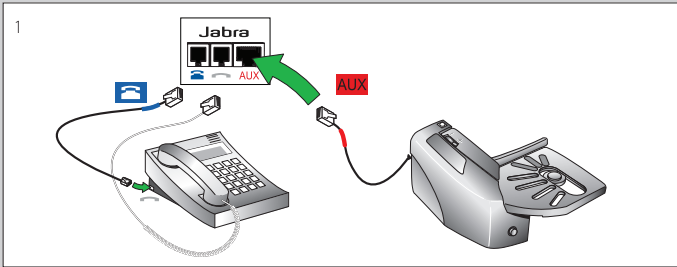

Jabra®

Jabra GN1000 GETTING STARTED

STEP 1: SETUP

CHT 第1步：安裝 DE: SCHRITT 1: KONFIGURATION ES: PASO 1: MONTAJE FR: ÉTAPE 1: INSTALLATION JP: ステップ 1: セットアップ RU: ШАГ 1: УСТАНОВКА

STEP 2: SOUND CONFIGURATION

CHT 第2步：聲音配置 DE: SCHRITT 2: KLANGKONFIGURATION ES: PASO 2: CONFIGURACIÓN DE SONIDO FR: ÉTAPE 2: CONFIGURATION DU SON JP: ステップ 2: サウンドの設定 RU: ШАГ 2: КОНФИГУРАЦИЯ ЗВУКА