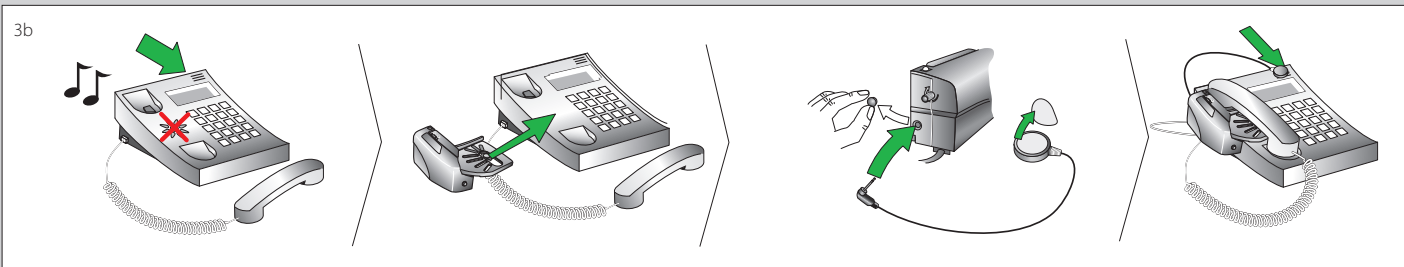

Jabra®

Jabra GN1000 GETTING STARTED

STEP 1: SETUP

CHT 第1步：安裝 DE: SCHRITT 1: KONFIGURATION ES: PASO 1: MONTAJE FR: ÉTAPE 1: INSTALLATION JP: ステップ 1: セットアップ RU: ШАГ 1: УСТАНОВКА

STEP 2: SOUND CONFIGURATION

CHT 第2步：聲音配置 DE: SCHRITT 2: KLANGKONFIGURATION ES: PASO 2: CONFIGURACIÓN DE SONIDO FR: ÉTAPE 2: CONFIGURATION DU SON JP: ステップ 2: サウンドの設定 RU: ШАГ 2: КОНФИГУРАЦИЯ ЗВУКА