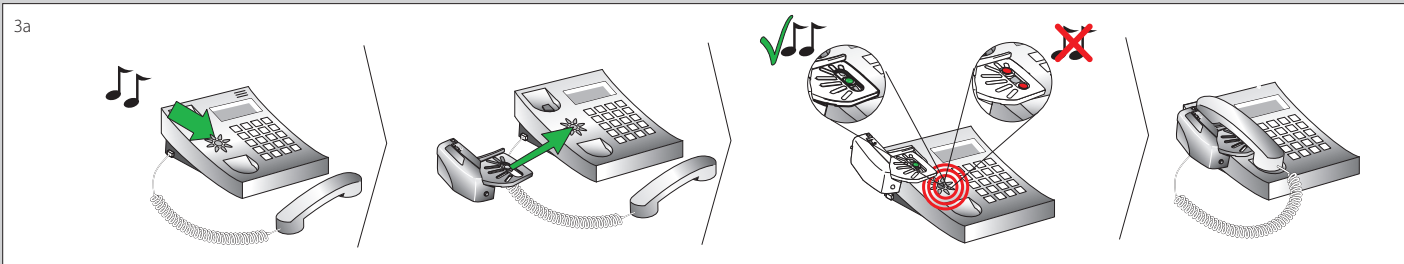

Jabra®

Jabra GN1000 GETTING STARTED

STEP 1: SETUP

CHT 第1步：安裝 DE: SCHRITT 1: KONFIGURATION ES: PASO 1: MONTAJE FR: ÉTAPE 1: INSTALLATION JP: ステップ 1: セットアップ RU: ШАГ 1: УСТАНОВКА

STEP 2: SOUND CONFIGURATION

CHT 第2步：聲音配置 DE: SCHRITT 2: KLANGKONFIGURATION ES: PASO 2: CONFIGURACIÓN DE SONIDO FR: ÉTAPE 2: CONFIGURATION DU SON JP: ステップ 2: サウンドの設定 RU: ШАГ 2: КОНФИГУРАЦИЯ ЗВУКА