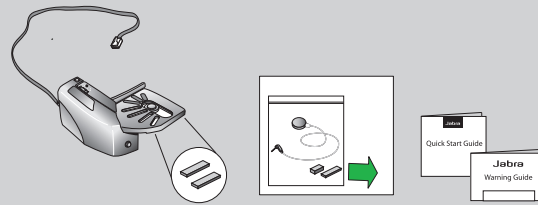

Jabra®

Jabra GN1000 GETTING STARTED

STEP 1: SETUP

CHT 第1步：安裝 DE: SCHRITT 1: KONFIGURATION ES: PASO 1: MONTAJE FR: ÉTAPE 1: INSTALLATION JP: ステップ 1: セットアップ RU: ШАГ 1: УСТАНОВКА

STEP 2: SOUND CONFIGURATION

CHT 第2步：聲音配置 DE: SCHRITT 2: KLANGKONFIGURATION ES: PASO 2: CONFIGURACIÓN DE SONIDO FR: ÉTAPE 2: CONFIGURATION DU SON JP: ステップ 2: サウンドの設定 RU: ШАГ 2: КОНФИГУРАЦИЯ ЗВУКА