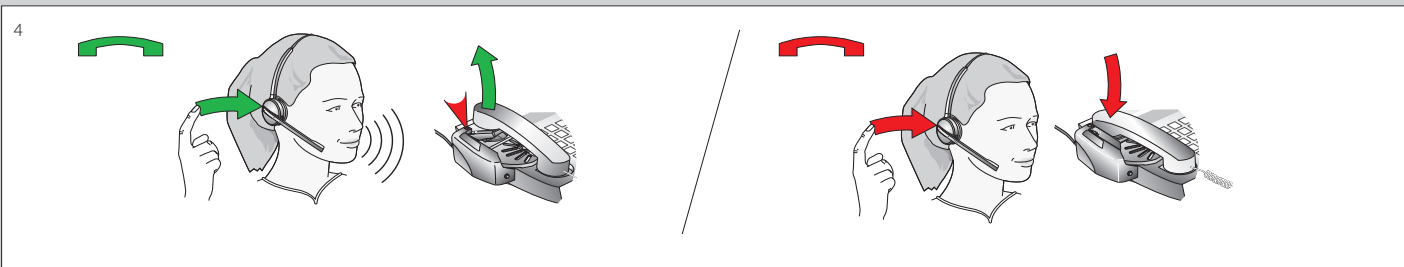

Jabra®

Jabra GN1000 GETTING STARTED

STEP 1: SETUP

CHT 第1步：安裝 DE: SCHRITT 1: KONFIGURATION ES: PASO 1: MONTAJE FR: ÉTAPE 1: INSTALLATION JP: ステップ 1: セットアップ RU: ШАГ 1: УСТАНОВКА

STEP 2: SOUND CONFIGURATION

CHT 第2步：聲音配置 DE: SCHRITT 2: KLANGKONFIGURATION ES: PASO 2: CONFIGURACIÓN DE SONIDO FR: ÉTAPE 2: CONFIGURATION DU SON JP: ステップ 2: サウンドの設定 RU: ШАГ 2: КОНФИГУРАЦИЯ ЗВУКА